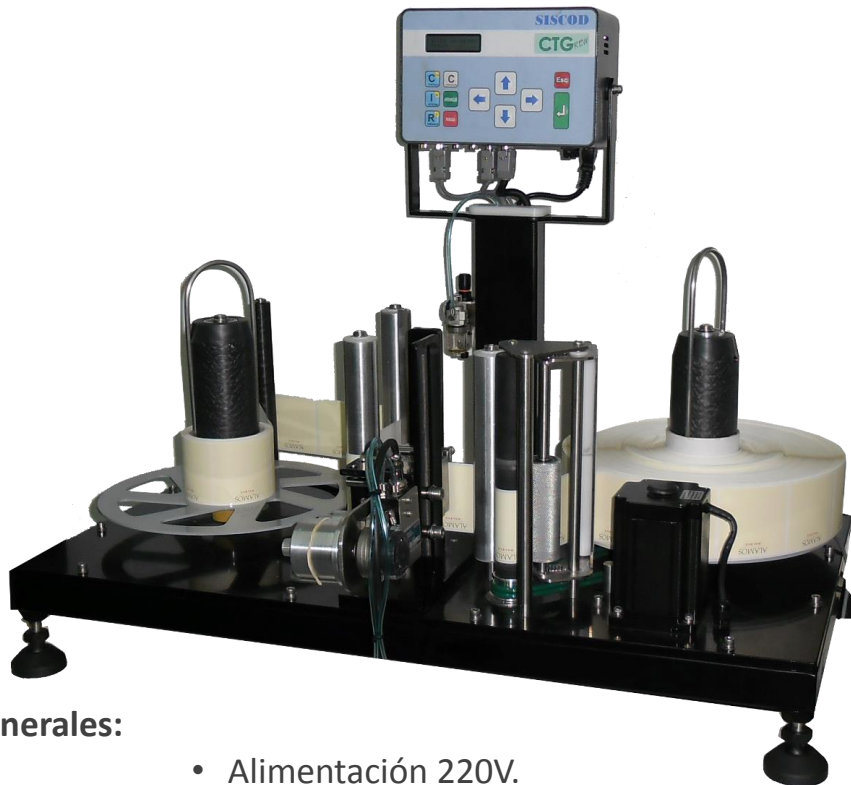

SERIES

BDE

BOBINADOR / DEBOBINADOR DE ROLLOS DE ETIQUETAS EN MESA

Características Generales:

- Alimentación 220V.
- Construida en acero pintado.
- Apta para rollos de hasta 300mm de diámetro externo.
- Permite centros de 3".
- Dos modos de bobinado: continuo o intermitente.
- Construido en acero inoxidable para los ambientes más agresivos (opcional).
- Controlador incorporado con teclado y software de navegación totalmente amigable.